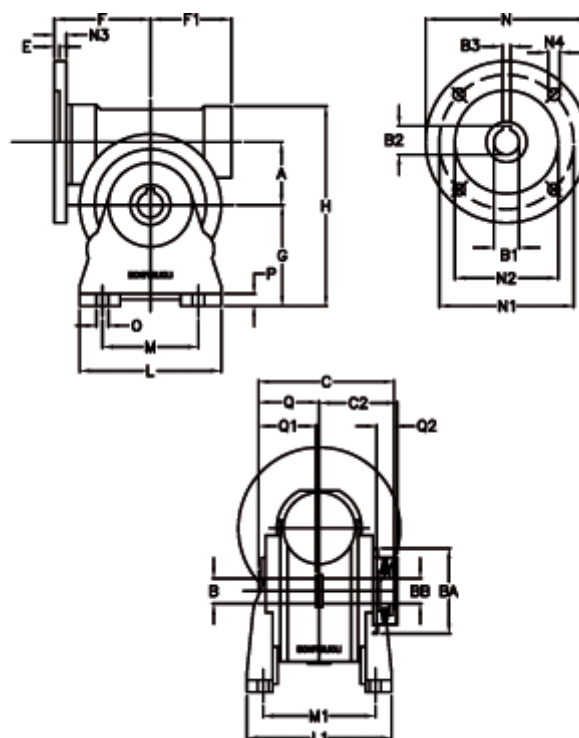

Varenummer: 390204402022216  
 Beskrivelse: Snekkegear med skridnav  
 VF 44-L1-A-20-P63B5

## Mål

a	= 44.60	C	= 79	L1	= 98.0	O	= 8.5
B	= 18	C2	= 48	m	= 52	P	= 10
B1 E7	= 11	E	= 2.0	M1	= 81.0	Q	= 32.0
B2	= 12.8	F	= 65	N	= 140	Q1	= 32
B3 H9	= 4	F1	= 54	N1	= 115	Q2	= 12
BA	= 40	g	= 72	N2	= 95		
BB H7	= 11	H	= 143	N3	= 10.5		
Betegnelse	= VF 44A-xx-63B5	L	= 90	N4	= 9,5		